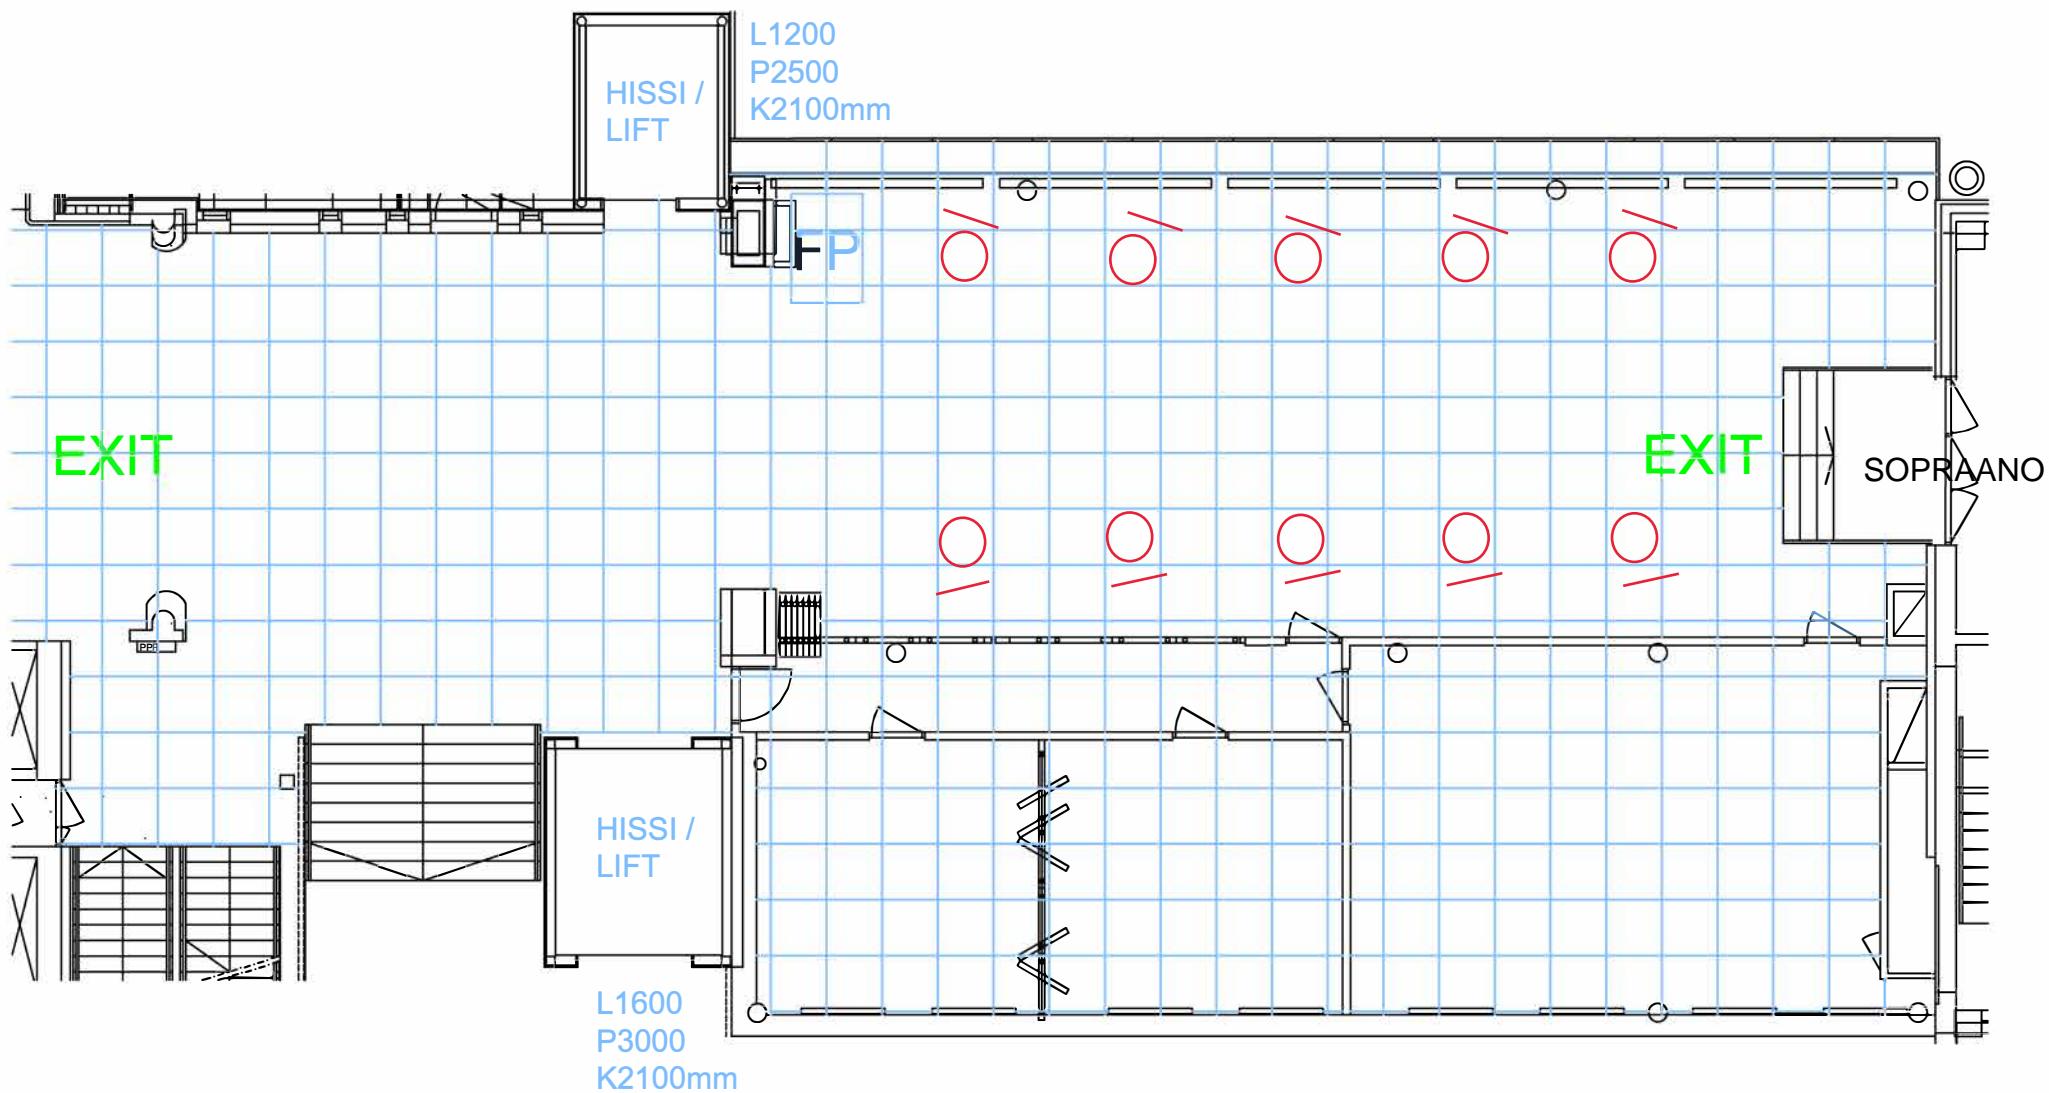

Puistolämpö 2 / Park Foyer 2

Mittakaava: 1 ruutu = 1m2, Mitat tarkistettava paikan päällä. /
Drawing scale: 1 square = 1m2, Measurements to be verified on location.

Tampere-talo / Tampere Hall
Yliopistonkatu 55, PL 16, 33101 Tampere / PO Box 16, FI-33101 Tampere, Finland
Tel. +358 3 243 4111
www.tampere-talo.fi

Pilari / Pillar
Rakennekorkeus / construction height 2500mm
Paloposti / Fire Post

PPP