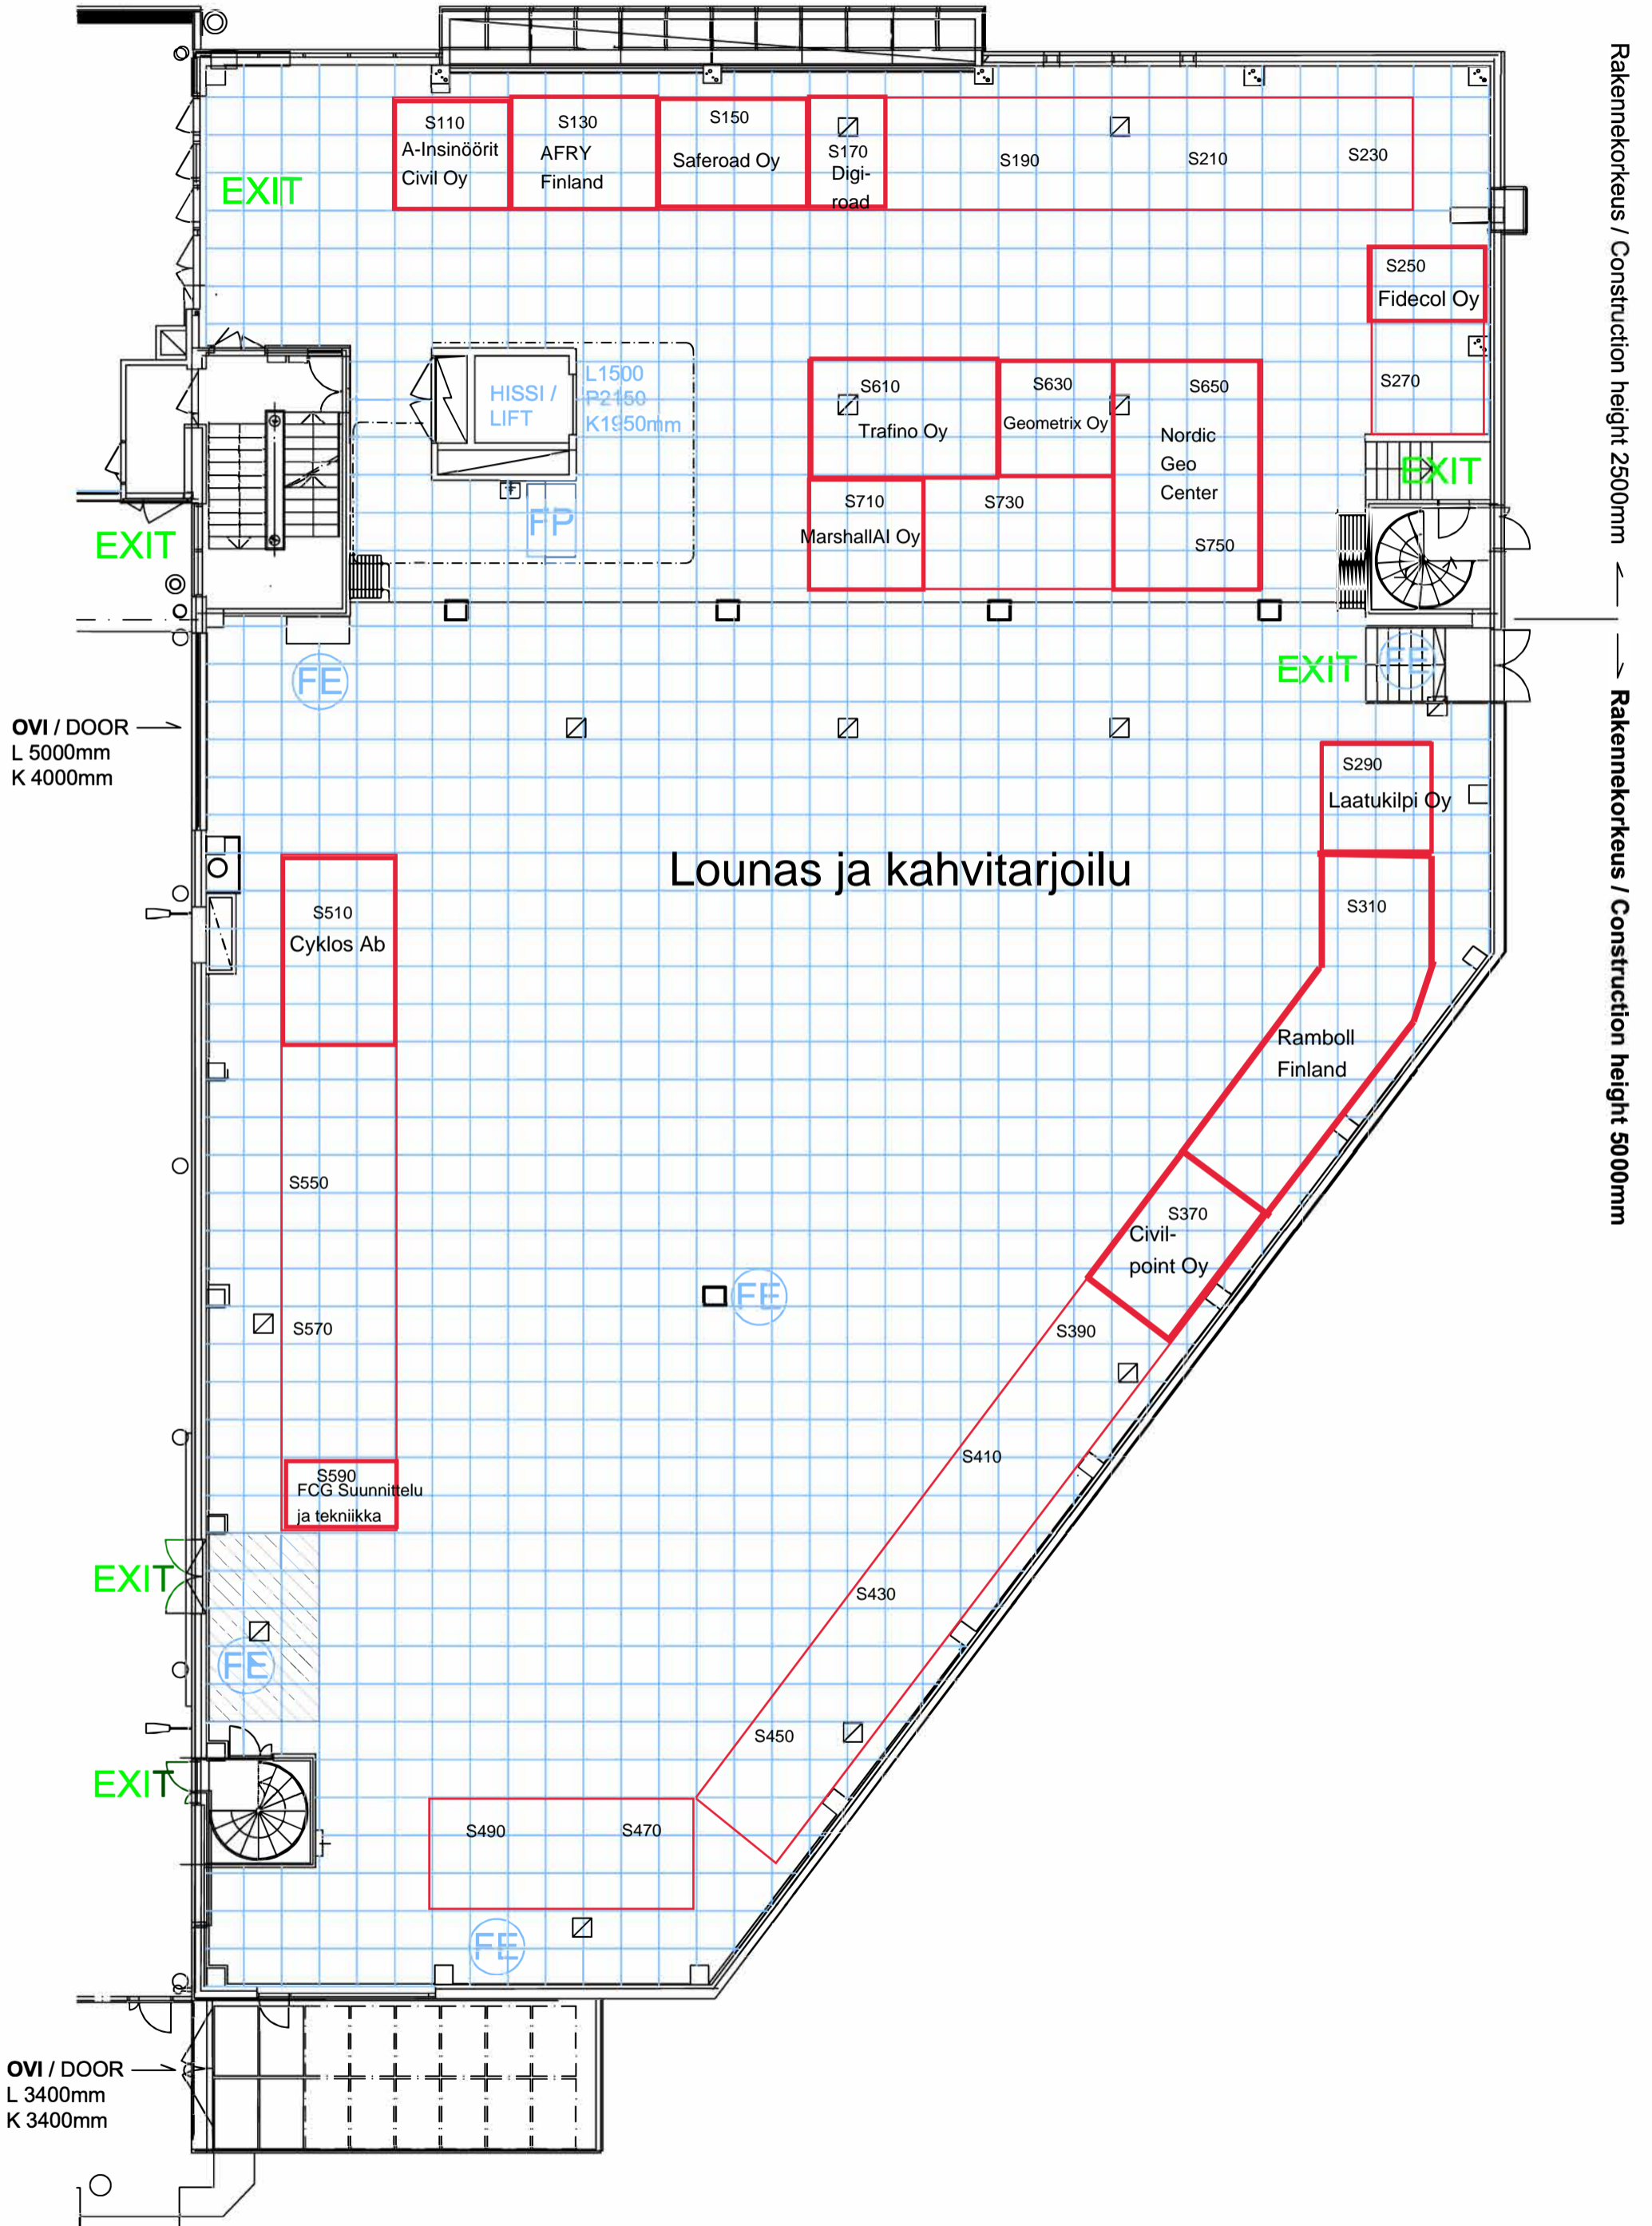

# Sorsapuistosali 1 / Park Hall 1

Mittakaava: 1 ruutu = 1m<sup>2</sup>. Mitat tarkistettava paikan päällä. /  
Drawing scale: 1 square = 1m<sup>2</sup>. Measurements to be verified on location.

Lounas ja kahvitarjoilu