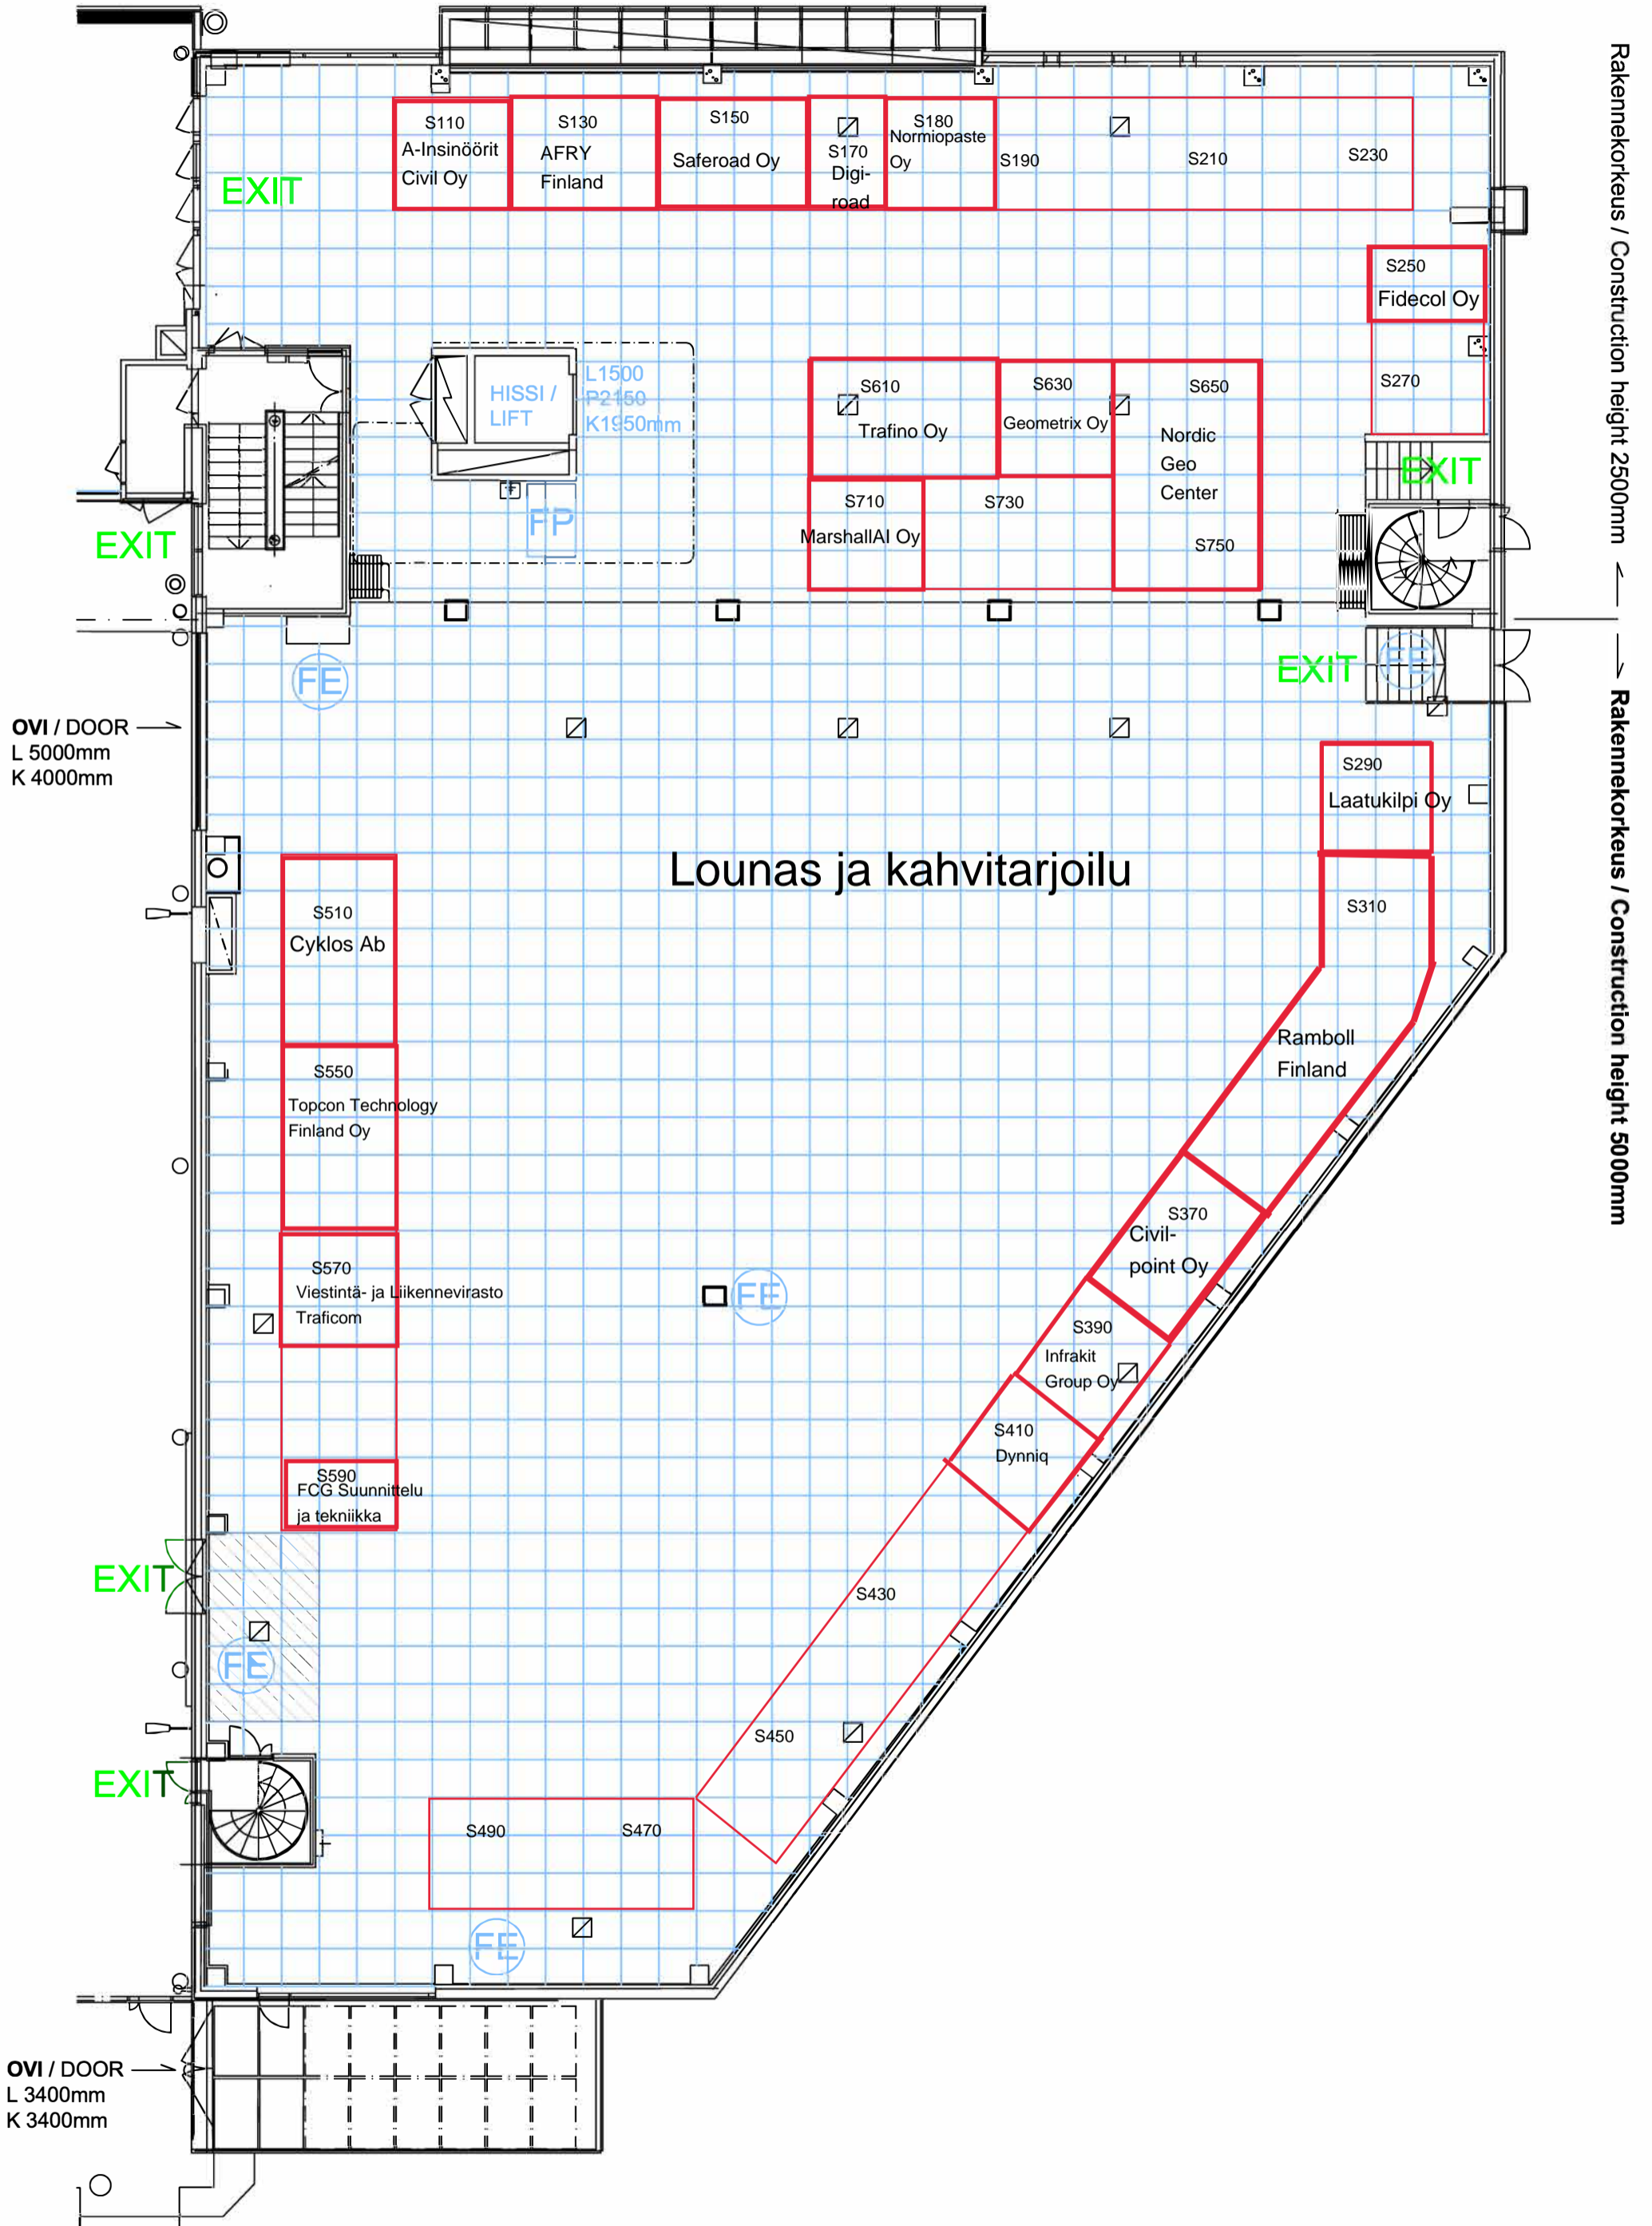

# Sorsapuistosali 1 / Park Hall 1

Mittakaava: 1 ruutu = 1m<sup>2</sup>. Mitat tarkistettava paikan päällä. /  
Drawing scale: 1 square = 1m<sup>2</sup>. Measurements to be verified on location.

Lounas ja kahvitarjoilu