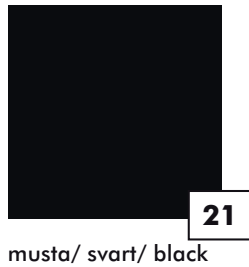

MATOT

valkoinen/ vit/ white

musta/ svart/ black

tummanharmaa/
mörkgrå/ dark grey
PMS Cool Gray 10

vaaleanharmaa/
ljusgrå/ light grey
PMS Cool Gray 7

tummansininen/
mörkblå/ dark blue
PMS 295

sähkösininen/
elblå/ electric blue
PMS 287

kirjasininen/
ljusblå/ bright blue
PMS 3005

violetti/ violett/ violet
PMS 268

havunvihreä/ skog grön/
forest green
PMS 574

vihreä/ grön / green
PMS 342

ruohonvihreä/ gräs grön /
grass green
PMS 355

ruskea/ brun/ braun
PMS 476