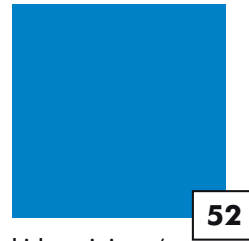

MATOT

valkoinen/ vit/ white

musta/ svart/ black

tummanharmaa/
mörkgrå/ dark grey
PMS Cool Gray 10

vaaleanharmaa/
ljusgrå/ light grey
PMS Cool Gray 7

tummansininen/
mörkblå/ dark blue
PMS 295

sähkösininen/
elblå/ electric blue
PMS 287